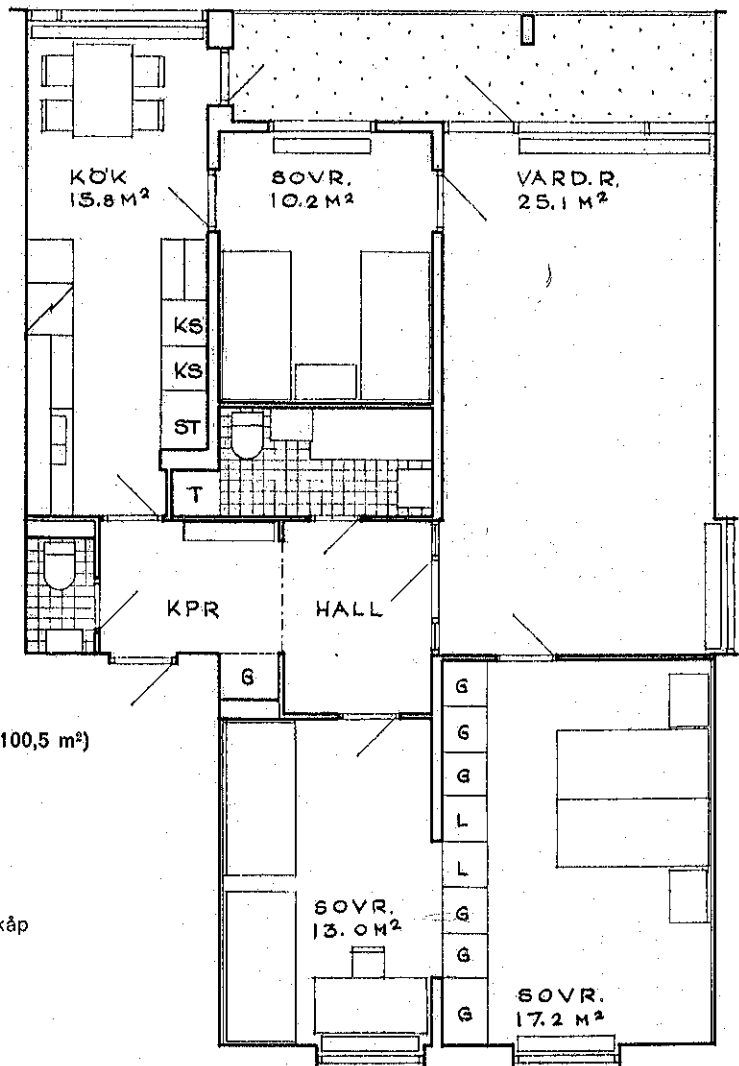

Lägenhet 2 rum o. kök (68,5 m²)

Grundavgift ca 7.400:—

Årsavgift ca 4.200:—

Beteckningar:

KPR Kapprum

KS Frys-, kyl- o. svalskåp

ST Städskåp

G Garderobskåp

L Linneskåp

T Torkskåp

Lägenhet 4 rum o. kök (100,5 m²)

Grundavgift ca 9.800:—

Årsavgift ca 5.600:—

Beteckningar:

KPR Kapprum

KS Frys-, kyl- o. svalskåp

ST Städskåp

G Garderobskåp

L Linneskåp

T Torkskåp